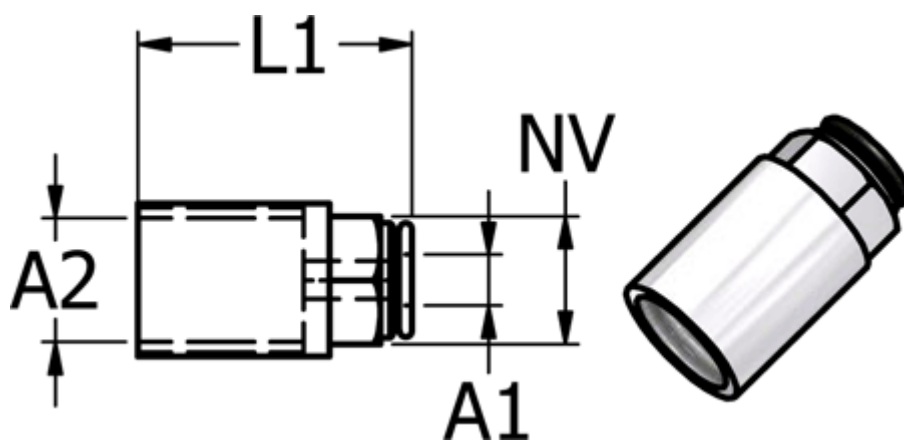

Varenummer: 58674601212  
Beskrivelse: Metalfitting 746.012-12, Ø12 - G 1/2"  
Push-in lige union

## Mål

Gevind A2	= G 1/2"
L1	= 40.5
NV	= 19
Udvendig slangediameter A1	= 12